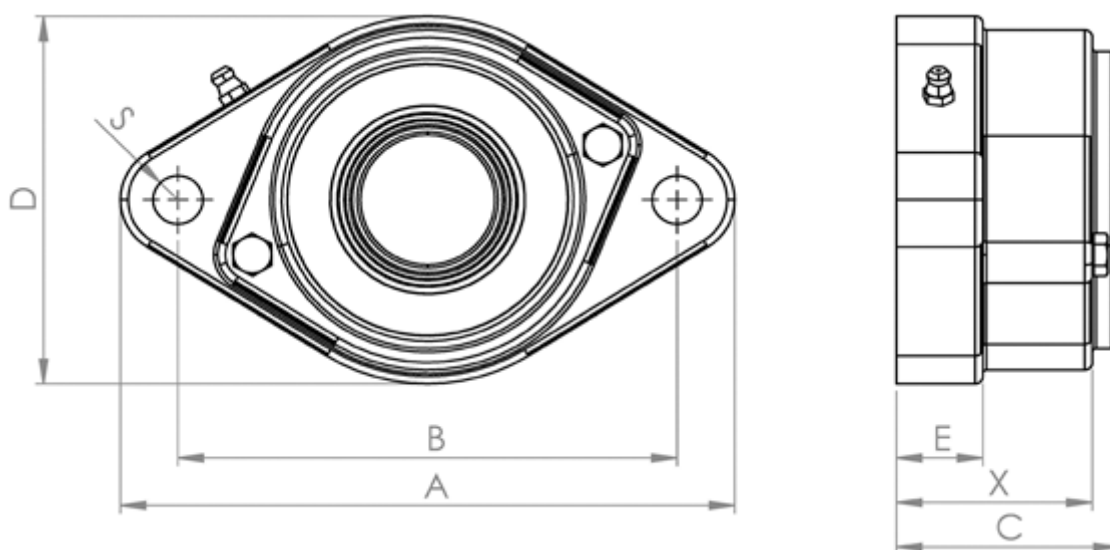

Varenummer: 57960304040220
Beskrivelse: Hybridleje Corrotec 040 CSB.SLT
flangeleje lukket

Mål

A	= 174
B	= 144
C	= 65
D	= 110
E	= 22.5
S	= 13.5
Type	= -
X	= 56